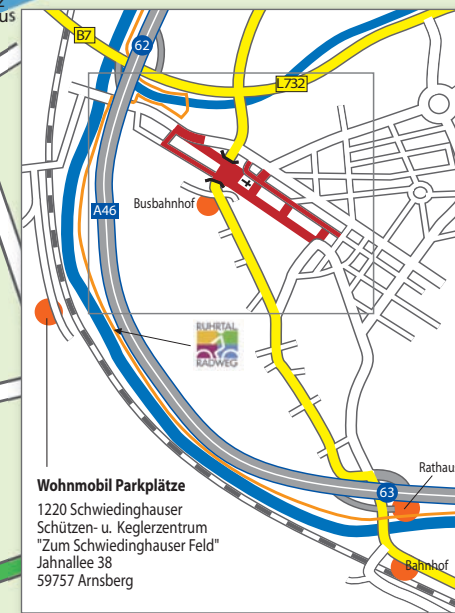

Parkplätze für Schwerbehinderte finden sich auf allen größeren Parkplätzen, in den Parkhäusern sowie mitten im Geschäftszentrum am Sauerländer Dom (Zufahrt von der Möhnestraße).

Für Anwohner besteht die Möglichkeit, gegen Entrichtung einer Verwaltungsgebühr einen Bewohnerparkausweis zu erhalten (bei allen Stadtbüros der Stadt Arnsberg).

Arnsberg unterstützt den Klimaschutz!

Sie fahren ein Auto mit einem CO₂-Ausstoss von unter 100 Gramm pro Kilometer? Dann parken Sie auf allen öffentlichen Parkplätzen (nicht in Parkhäusern) kostenfrei. Einen entsprechenden Ausweis (befristet bis zum 31.12.2012) erhalten Sie für einmalig 30 Euro bei der Stadt Arnsberg (Straßenverkehrsbehörde, Martin Heckenbach, 02932 201-1414 oder Martin Groß, 02932 201-1483, sicherheit-ordnung@arnsberg.de).

SMS-Parken!

1. Kennzeichen + Parkdauer angeben

Senden Sie per SMS Ihr KFZ-Kennzeichen mit einem Punkt und der gewünschten Parkdauer. z.B.: "HSK XY 1000 . 30" für z.B. 30 min Parkdauer an die ausgeschilderte **Kurzwahl-Nr.: 821166**.

2. Bestätigung erhalten

Mit Erhalt der Bestätigungs-SMS ist die Parkgebühr bezahlt!

3. Erinnerung vor Ablauf

Sie erhalten automatisch und kostenlos eine Erinnerung per SMS vor Ablauf der Parkzeit und können dann die Parkzeit bis auf insgesamt 4 Stunden verlängern.